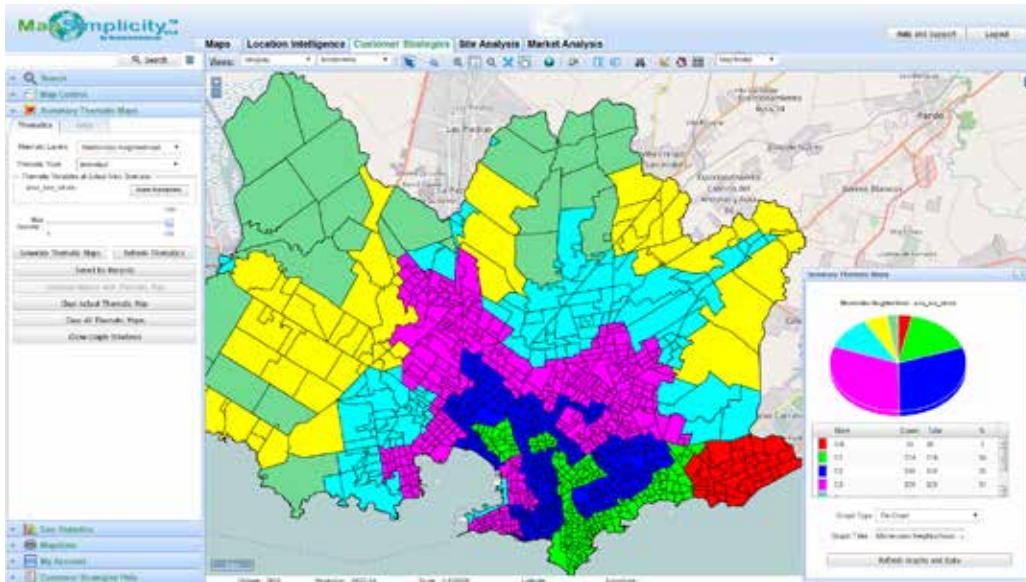

# SOCIO DEMOGRAFÍA

En Geobis Internacional, trabajamos continuamente en la actualización de datos Demográficos y Socio-Culturales, con diferentes niveles de detalle tales como Datos por País y Ciudades detalladas por cuadras.

En Geobis Internacional trabajamos 24 horas del día, 360 días al año actualizando datos de socio demográficos ubicados geográficamente a nivel de detalle de país y de ciudades por manzana.

Nuestro equipo de trabajo válido y analiza diferentes fuentes de información Socio demográficas: locales, regionales y satelitales; al final de estos procesos se obtiene una única versión disponible por nuestros clientes y asociados. Algunas de las variables más importantes que están disponibles son:

- Estrato Económico
- Población por Edad y Sexo
- Hogares y Familias
- Datos de Consumo
- Poder de Compra

Geobis también presta varios tipos de servicio con la posibilidad de brindar datos Socio Demográficos en diferentes formatos:

## Variables de Socio Demografía

- POP\_KEY\_HISPANIC
- POP\_KEY\_ASIAN
- POP\_KEY\_BLACK
- POP\_KEY\_WHITE
- POP\_EMPLOYMENT\_INDEX
- POP\_EDUCATION\_INDEX
- POP\_ILLITERACY\_RATE
- POP\_0\_4
- POP\_5\_19
- POP\_20\_24
- POP\_25\_44
- POP\_45\_64
- POP\_65\_120
- AREA\_EXPORT
- AREA\_IMPORT
- AREA\_ECONOMIC\_ACTIVITY
- AREA\_SHOPPERS
- AREA\_TRADE
- AREA\_SES\_STRATA
- AREA\_POORNNESS\_LEVEL
- TOT\_HOMES
- TOT\_HOUSEHOLDERS
- AREA\_AVERAGE\_FAMILY\_SIZE
- AREA\_HOUSES\_SERVICES
- AREA\_HOUSES\_NO\_SERVICES
- POP\_TOT
- POP\_FEMALE
- POP\_MAN
- POP\_ECONOMICALLY\_ACTIVE
- POP\_ECONOMICALLY\_INACTIVE
- AREA\_EMPLOYEES
- POP\_TYPE\_HISPANIC
- POP\_TYPE\_ASIAN
- POP\_TYPE\_BLACK
- POP\_TYPE\_WHITE